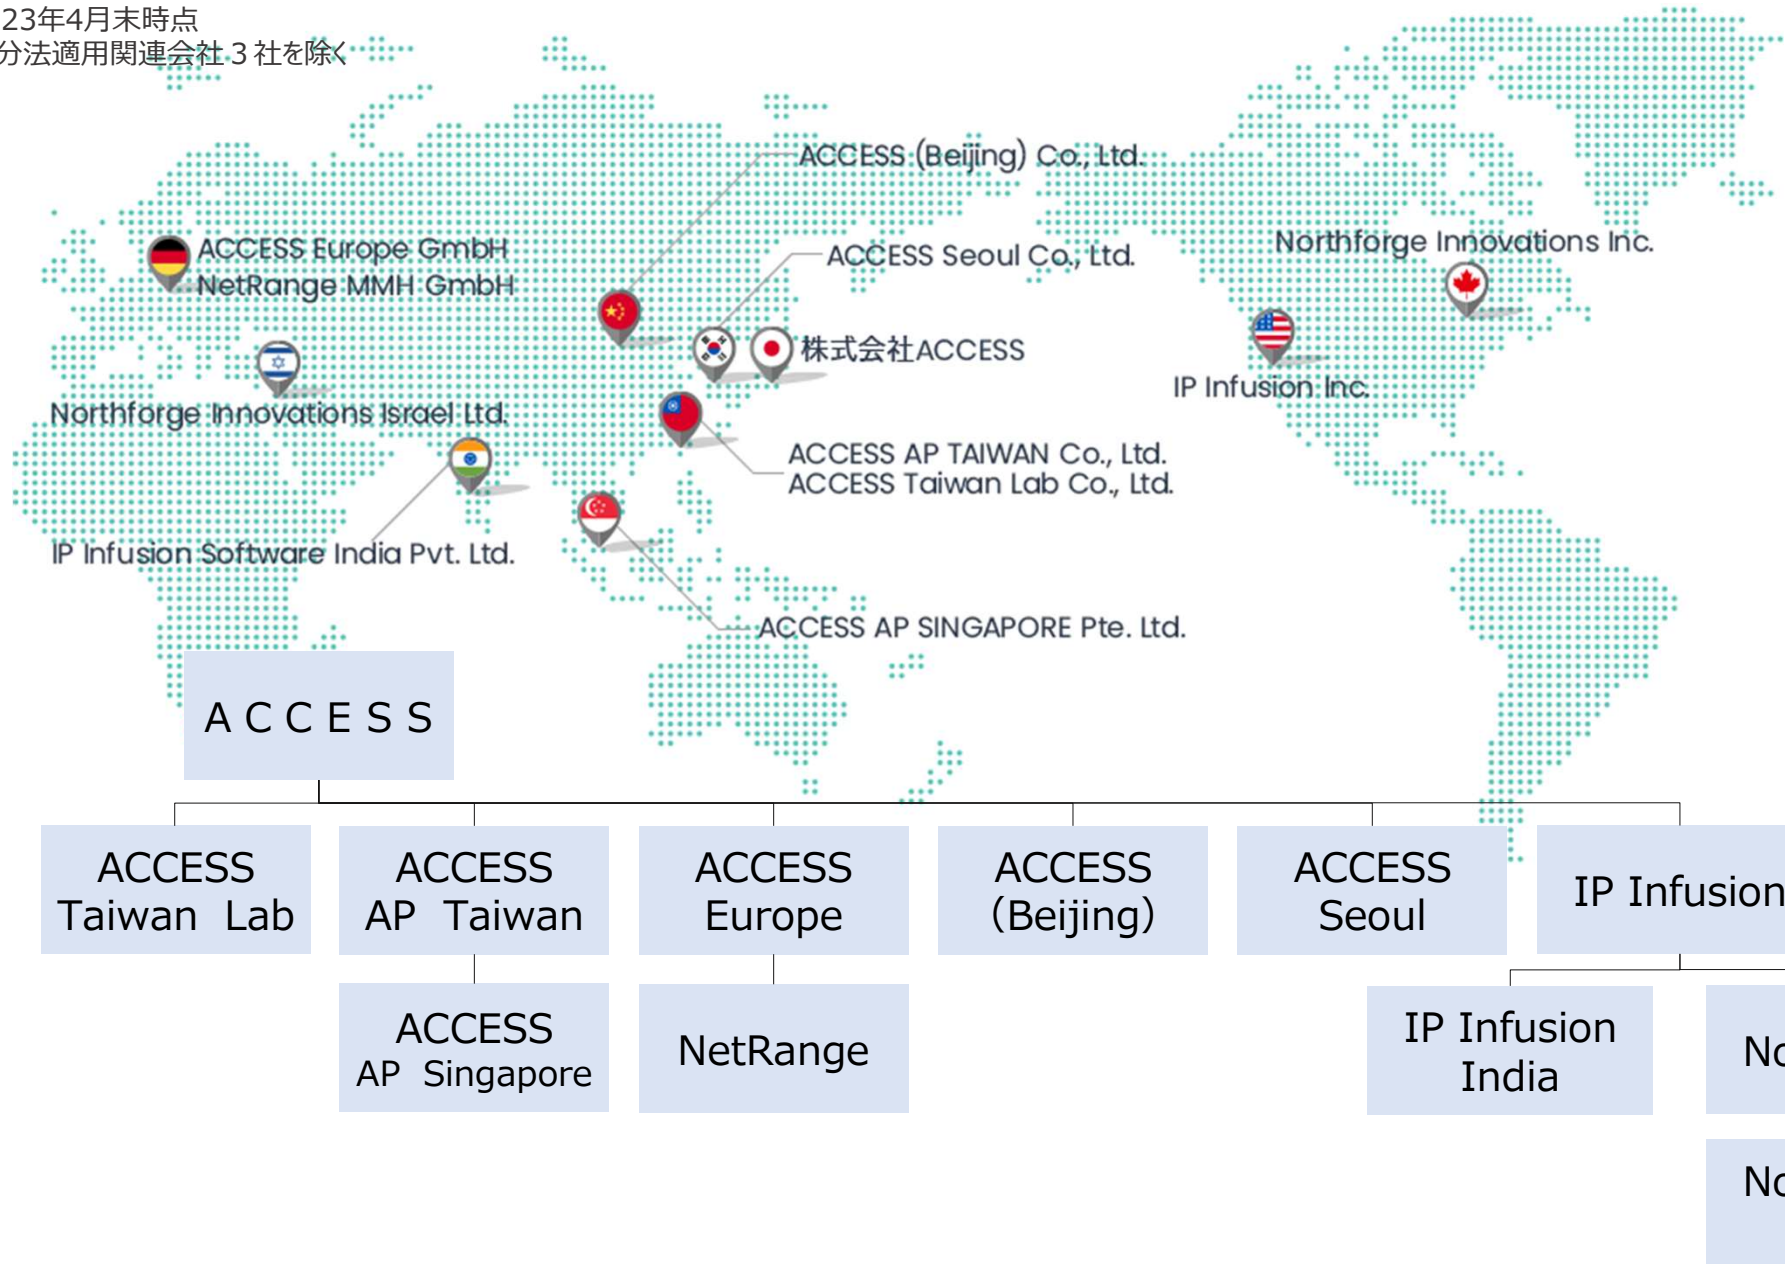

当社グループ企業

- ※ 2023年4月末時点
- ※ 持分法適用関連会社3社を除く