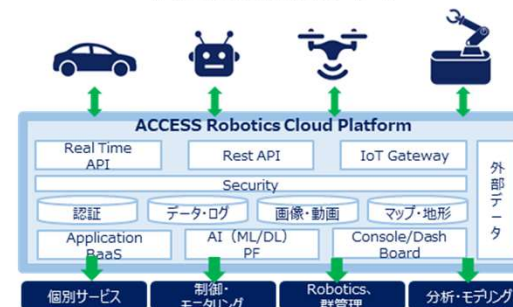

NetFront[®] Browser

マルチメディアコンテンツ配信プラットフォーム

ACCESS TWINE[™] 4CAR
netrange

15億台以上の機器への搭載実績がある、TV、STB、ゲーム機、車載機器等向けの組み込みブラウザ。

TV向けにブラウザを提供するほか、車載向けにはカーナビやMMI（Multi-Media Interface）表示エンジン用途に提供。

TV / 車載向け App-Store

車載インフォテインメントやスマートTV向けにマルチスクリーンでのコンテンツサービス提供を実現するソリューション

IoTソリューション

IoTビジネスのバリューチェーンの最上流～最下流工程までワンストップで対応

ホームIoT

NetFront Agent搭載のホームゲートウェイとセンサーデバイスをF-RIT(Wi-SUN)で接続クラウドで経由で、お客様に宅内状況をお知らせするホームIoTサービスを実現

産業IoT

建機、機器にNetFront Agentを搭載し、建設現場を可視化、最適化により建設現場のデジタルトランスフォーメーションを実現

Robotics PF

自動制御ロボットをクラウドで管理し、ロボットと人との共働するサービスプラットフォームにより業務革新を実現

AI・エッジAI

センサーデバイスにEdge-AIを搭載する事で、応用範囲の拡大に貢献
IoT管理プラットフォームACCESS CONNECTと組み合わせる事でソリューションを実現

ヘルスケア

地域の公的医療データや連続計測データを活用した予見先手ヘルスケア・医療サービスにより、健康寿命延伸と医療費削減に貢献

VR

安全訓練用5K対応VR

StarVR社210°の視野角超高性能VRHMDを使用し、高解像度5Kコンテンツ更なる事故軽減効果を実現

多岐に渡るIoTサービスを提供

IoTソリューション_位置情報活用

Linkit® エリア探索