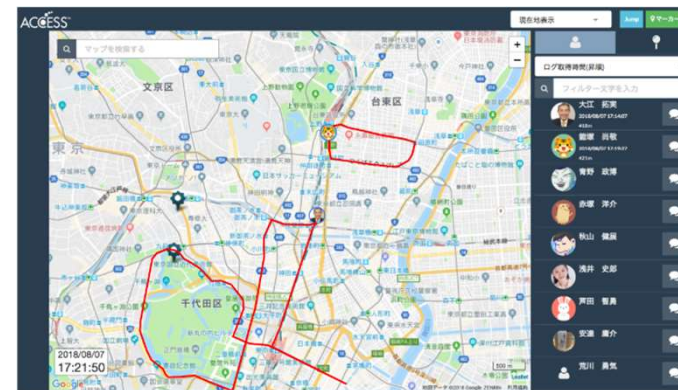

IoTソリューション_位置情報活用

Linkit® エリア探索

働き方改革の基本である、「勤務時刻の客観的記録」が簡単に。さらに、仲間の所在をいつでも探せるサービスで、オフィスの生産性向上を実現します。

勤怠自動記録

ビーコンで所在検索

個人	組織	チーム
検索	名前、よみ検索	
あ		
	浅井 二郎 オンライン	会議室A
	浅井 さやか オンライン	会議室B
	荒川 孝 最終オンライン2時間前	
	荒川 颯太 オンライン	執務室
	荒川 奈緒 オンライン	休憩室
	池田 友美 最終オンライン24時間以上	

Linkit®

導入も使い方も簡単な、ITに詳しい管理者不要のビジネスチャット。GPS連携機能で、社外活動している社員とのコミュニケーション効率アップを実現します。

ビジネスチャット

チャットの地図連携