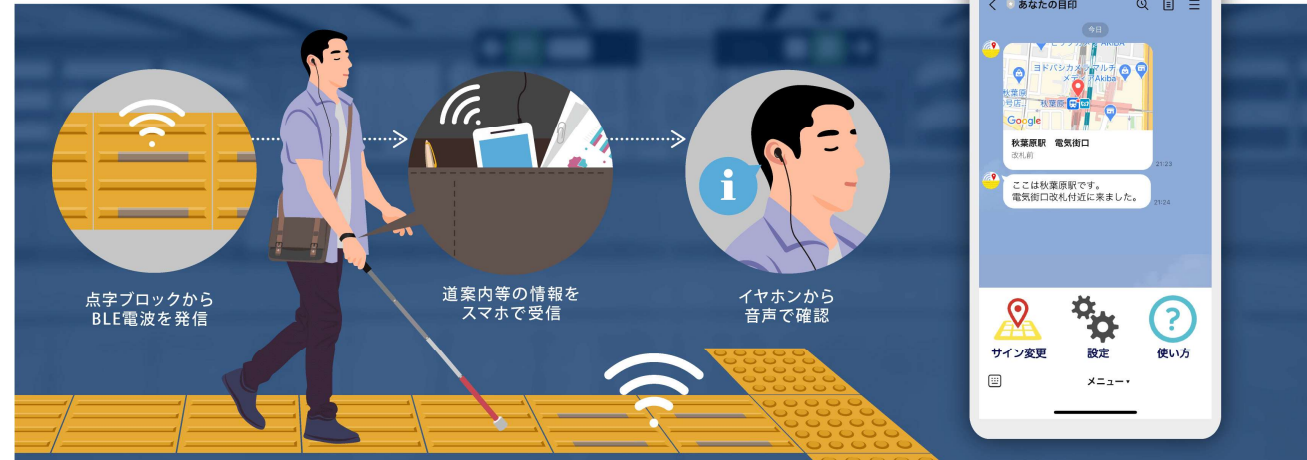

働き方改革の基本である、「勤務時刻の客観的記録」が簡単に。さらに、仲間の所在をいつでも探せるサービスで、オフィスの生産性向上を実現します。

勤怠自動記録

ビーコンで所在検索

個人	組織	チーム
検索	名前、よみ検索	
あ		
	浅井 二郎 オンライン	会議室A
	浅井 さやか オンライン	会議室B
	荒川 孝 最終オンライン2時間前	
	荒川 颯太 オンライン	執務室
	荒川 奈緒 オンライン	休憩室
	池田 友美 最終オンライン24時間以上	

Linkit®

導入も使い方も簡単な、ITに詳しい管理者不要のビジネスチャット。GPS連携機能で、社外活動している社員とのコミュニケーション効率アップを実現します。

ビジネスチャット

チャットの地図連携

IoTソリューション_スマートデバイス

各種ビーコン (BLE)

AC電源を駆使するUSB型、ヒト/モノに付けるキーホルダー型、数cmしか電波の飛ばない近接型など。

薄型ソーラービーコン内蔵点字ブロック

IoTカメラ (BT5.0 LongRange、ZETA)

低解像度のCMOSセンサーとEdgeAIでヒトやモノの検知、資材管理、行列感知などを行える。

ハカリセンサー (NB-IoT)

ネスレ日本様のコーヒーカプセルを自動発注するサービス

GPS (LTE、LTE-M、ZETA)

モノや動物の監視を行える。ダウンロード制御により必要な時だけGPS測位を行い消費電力を抑える設計。

組み込みブラウザ・マルチメディアコンテンツ配信プラットフォーム