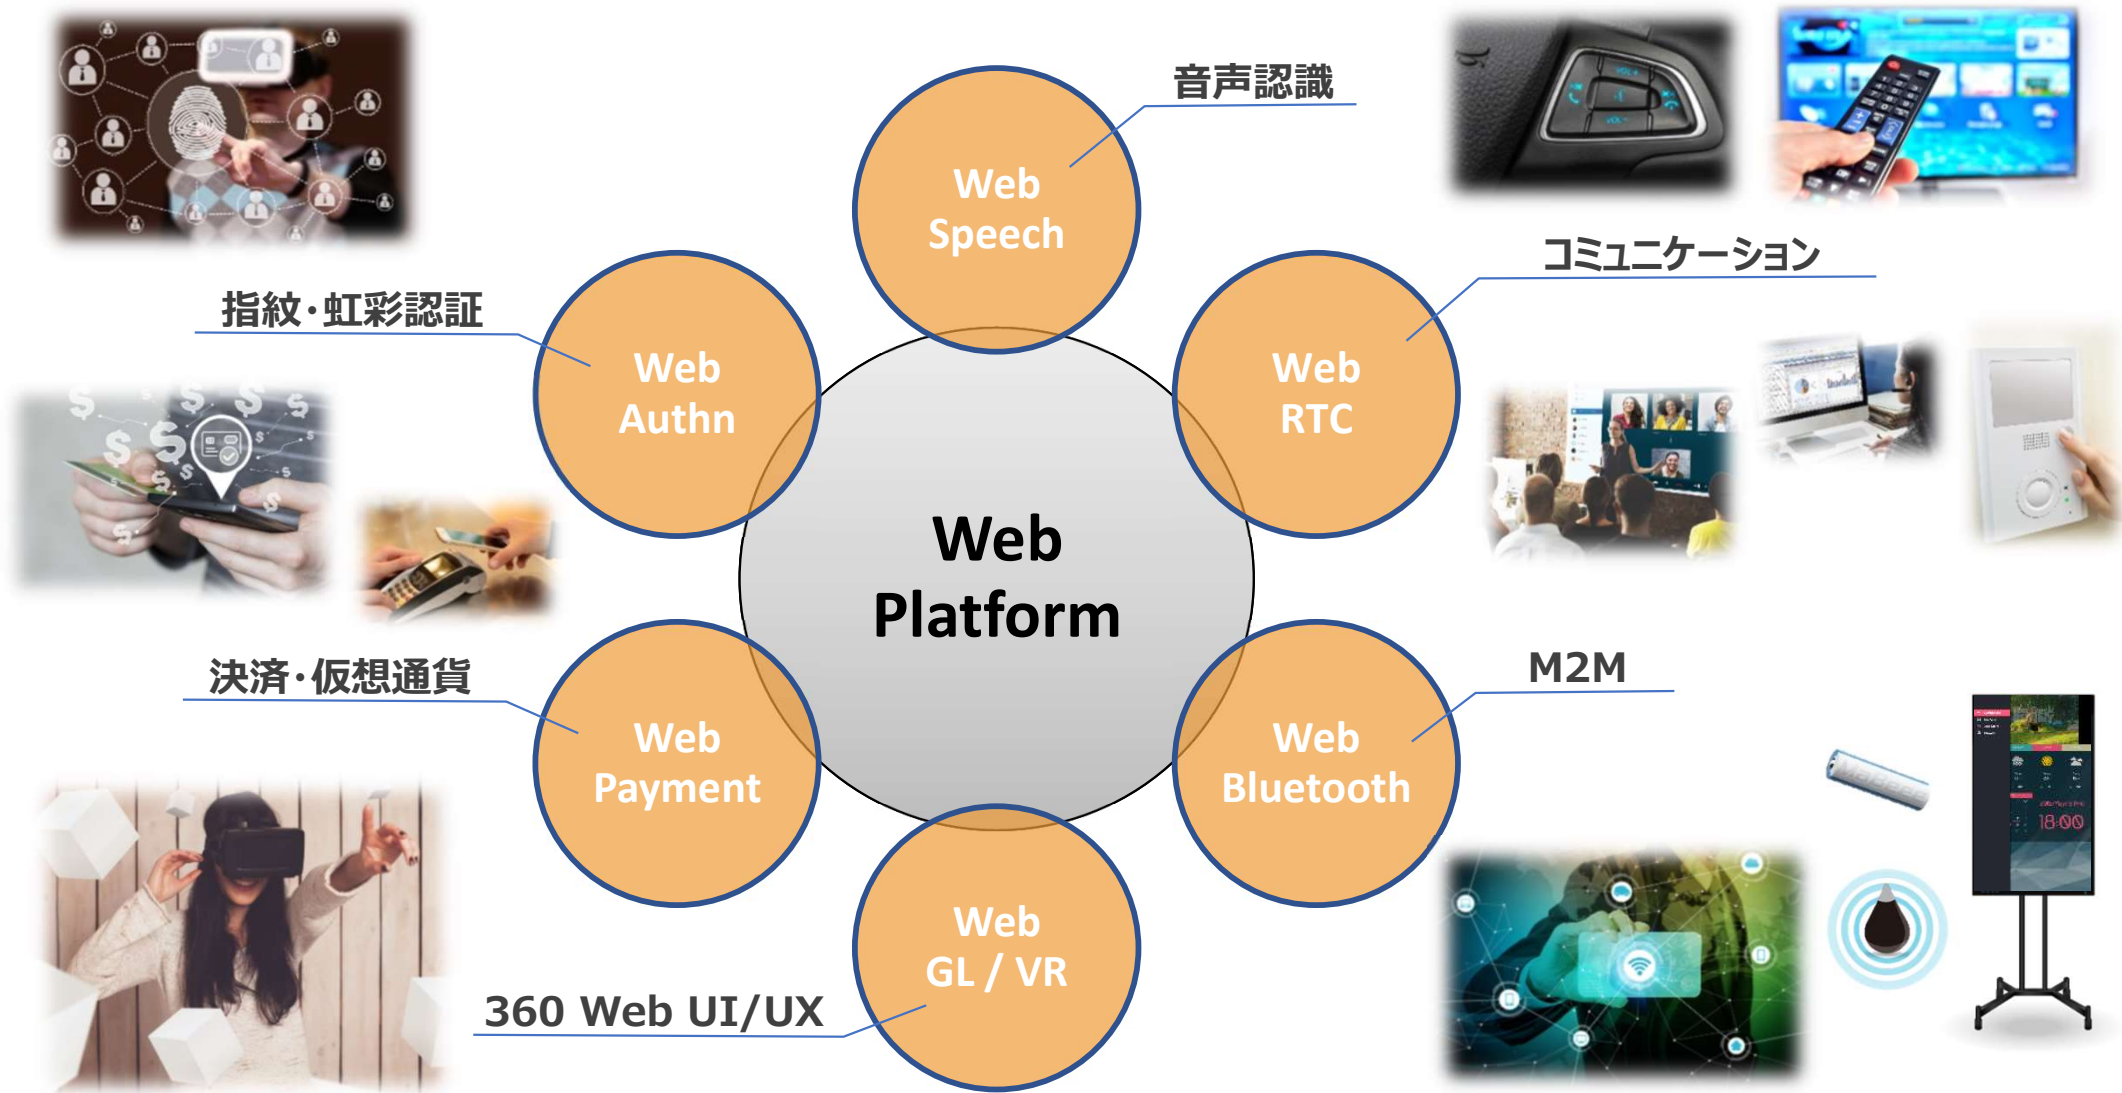

働き方改革の基本である、「勤務時刻の客観的記録」が簡単に。さらに、仲間の所在をいつでも探せるサービスで、オフィスの生産性向上を実現します。

勤怠自動記録

ビーコンで所在検索

個人	組織	チーム
検索	名前、よみ検索	
あ		
	浅井 二郎 オンライン	会議室A
	浅井 さやか オンライン	会議室B
	荒川 孝 最終オンライン2時間前	
	荒川 颯太 オンライン	執務室
	荒川 奈緒 オンライン	休憩室
	池田 友美 最終オンライン24時間以上	

IoTカメラ (BT5.0 LongRange、ZETA)

低解像度のCMOSセンサーとEdgeAIでヒトやモノの検知、資材管理、行列感知などを行える。

ハカリセンサー (NB-IoT)

ネスレ日本様のコーヒーカプセルを自動発注するサービス

GPS (LTE、LTE-M、ZETA)

モノや動物の監視を行える。ダウンロード制御により必要な時だけGPS測位を行い消費電力を抑える設計。

組み込みブラウザ・マルチメディアコンテンツ配信プラットフォーム

NetFront® Browser

 ACCESS TWINE™ 4CAR

ゲーム機

テレビ

国内のTVとSTBで
圧倒的な採用実績

車載

車載システムのブラウザやナビで
大手から採用

各産業

各産業に特化した
価値提供

ブラウザ技術を軸として、幅広い領域にサービス提供

Webブラウザから『Webプラットフォーム』へ

» Webテクノロジーの進化によりブラウザの適応領域が拡大中

ACCESSの技術を支える制度

技術スペシャリスト制度

ACCESSの柱となる技術を支えるスペシャリストチーム(9分野)

Browser	Web Frontend	Smart Device
Machine Learning	Security	Data Analytics
Server	XR	PM (Project Manager)