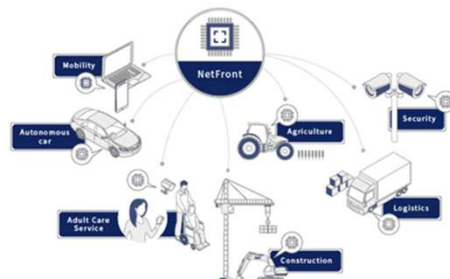

NetFront[®] Browser

マルチメディアコンテンツ配信プラットフォーム

ACCESS TWINE[™] 4CAR
netrange

15億台以上の機器への搭載実績がある、TV、STB、ゲーム機、車載機器等向けの組み込みブラウザ。

TV向けにブラウザを提供するほか、車載向けにはカーナビやMMI（Multi-Media Interface）表示エンジン用途に提供。

TV / 車載向け App-Store

車載インフォテインメントやスマートTV向けにマルチスクリーンでのコンテンツサービス提供を実現するソリューション

IoTソリューション

IoTビジネスのバリューチェーンの最上流～最下流工程までワンストップで対応

ホームIoT

NetFront Agent搭載のホームゲートウェイとセンサーデバイスをF-RIT(Wi-SUN)で接続クラウドで経由で、お客様に宅内状況をお知らせするホームIoTサービスを実現

産業IoT

建機、機器にNetFront Agentを搭載し、建設現場を可視化、最適化により建設現場のデジタルトランスフォーメーションを実現

Robotics PF

自動制御ロボットをクラウドで管理し、ロボットと人との共働するサービスプラットフォームにより業務革新を実現

AI・エッジAI

センサーデバイスにEdge-AIを搭載する事で、応用範囲の拡大に貢献
IoT管理プラットフォームACCESS CONNECTと組み合わせる事でソリューションを実現