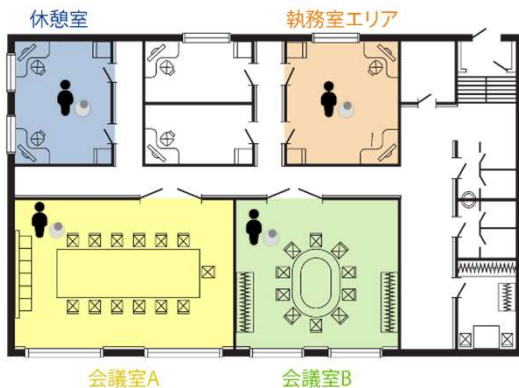

働き方改革の基本である、「勤務時刻の客観的記録」が簡単に。さらに、仲間の所在をいつでも探せるサービスで、オフィスの生産性向上を実現します。

勤怠自動記録

ビーコンで所在検索

個人	組織	チーム
検索	名前、よみ検索	
あ		
	浅井 二郎 オンライン	会議室A
	浅井 さやか オンライン	会議室B
	荒川 孝 最終オンライン2時間前	
	荒川 颯太 オンライン	執務室
	荒川 奈緒 オンライン	休憩室
	池田 友美 最終オンライン24時間以上	