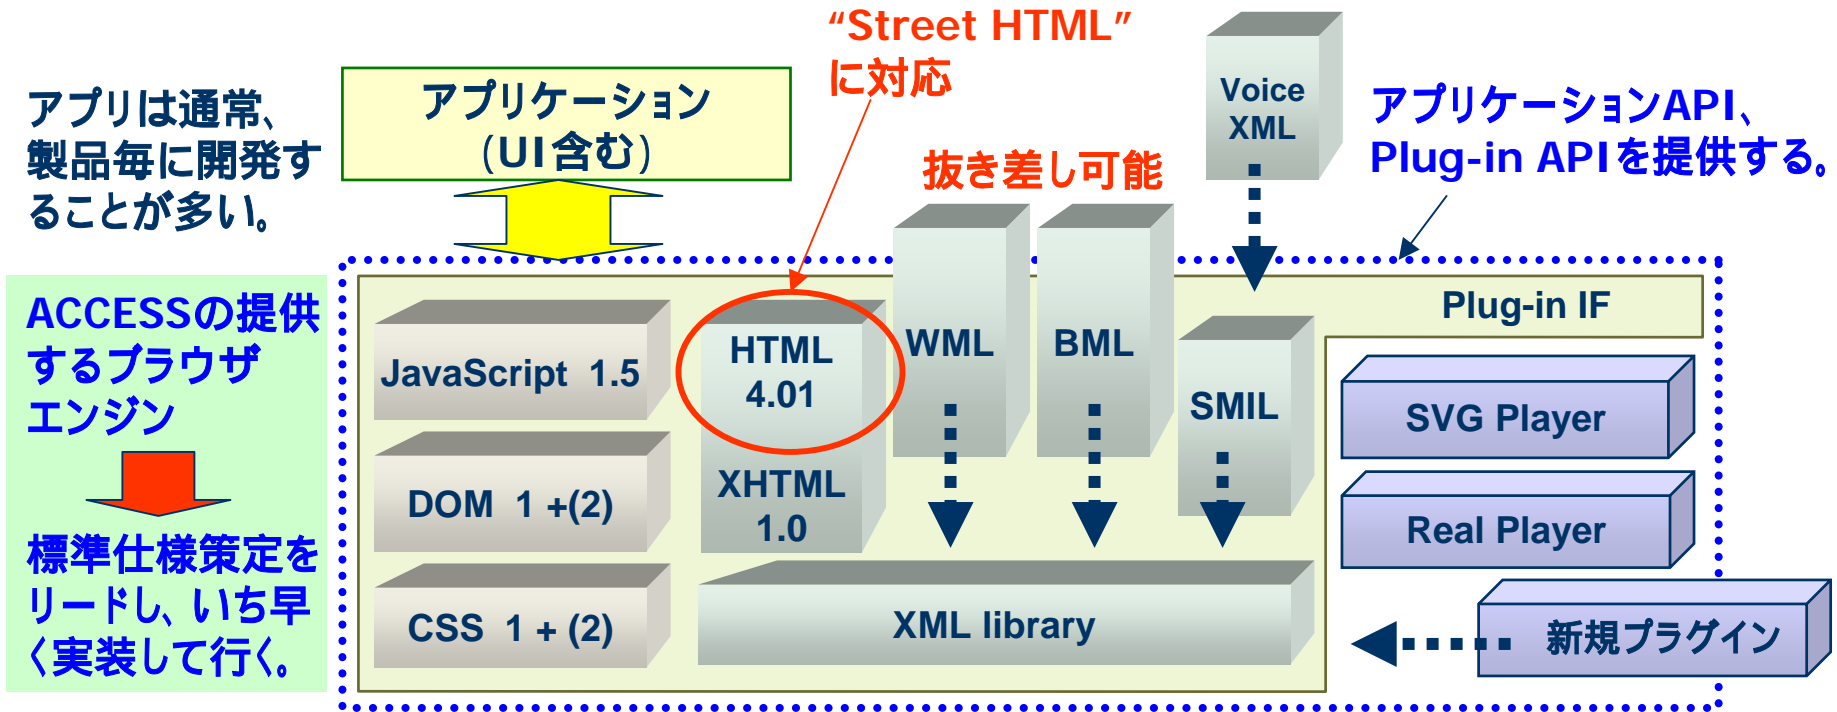

地上波デジタル放送携帯Profile (1seg Browser)

- 携帯用ブラウザ(XHTML/HTML) をベースに、放送用の拡張を追加し統合。1つのブラウザで、携帯コンテンツ閲覧とデータ放送コンテンツに対応。(対応済み)
- ARIB規格(Type1) 準拠
 - ARIB STD-B24 付属4, ARIB TR-B14 C-profile
 - XHTML Basic + CSS + ECMAScript
 - 放送連動機能(放送イベント)
 - `<bml:bevent>`, `<bml:beitem>` の番組連動
 - 放送用拡張機能
 - ブラウザ擬似オブジェクト
 - NVRAM アクセス機能
 - DSM-CC アクセス機能など

2005年商用サービス開始をターゲットに試作中

ACCESS のブラウザ開発の考え方

通信事業者毎の様々な要求に対応できるブラウザエンジンを開発し、メーカーが製品開発を効率化できるようにする。また、メーカー独自の付加価値 (UIデザイン、拡張機能) を追加しやすい構造にする。

NetFront v3 シングルエンジンで、DoCoMo, Vadafone, 海外WAP2.0, 中国向け、モバイルテレビ(1seg Browser) などすべてのエリアをカバー。