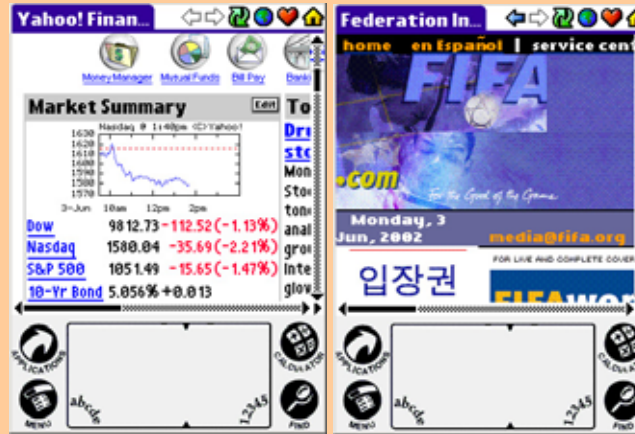

ACCESS の統合クライアントソリューション

ブラウザ、メッセージング、Javaなどを統合したクライアントソリューションにより、メーカーの負担を軽減。 **NetFront Mobile Client Suite**

すべてのメジャーな OS をサポート

SymbianOS/S60/UIQ

PalmOS

VxWorks

Linux

BREW/RexOS (Qualcomm)

MS WinCE (PocketPC)

uITRON OS

今後は、さらにネット家電に広く展開！

各カテゴリー向けに適したソリューションを提供。

DTV向けBMLブラウザ・
HTMLブラウザ

車載・カーナビ

ホームゲートウェイ

- ・ルータ型
- ・Lモード発展系
- ・制御パネル
- ・小型サーバ