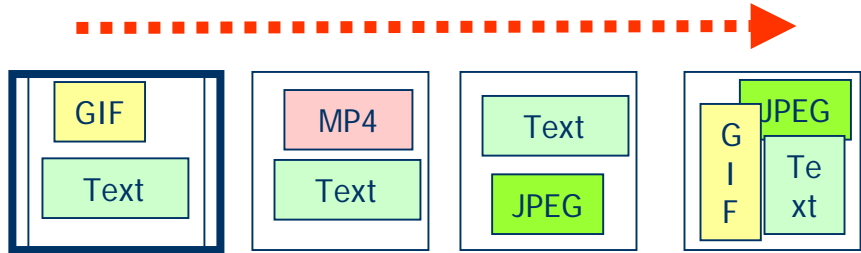

ACCESS Browser – 進化を先取り

ハードウェアの進化を先取りして、機能を追加し、
携帯インターネットの市場をリード。

NetFront® - Advanced Software Architecture

SMIL: マルチメディア機能を融合

これまで、携帯のマルチメディア機能(静止画、サウンド、アニメ、3D、動画など)は、個別に搭載されてきた。これらを組み合わせるフレームワークがあれば、リッチなコンテンツが可能。SMIL技術を利用し、データを時間軸で同期させて、TV的に見せる。

時間に応じて画面内のレイアウトを変化させて自動表示する。

KDDI が、1xEV-DO WIN でSMILベースのサービスEZ Channelを2003年11/28からスタート。

ACCESS から KDDI にSMIL Player をライセンス。

©2004 ACCESS PUBLISHING, Ltd

週末は東京でも見頃です
提供: (株)ウェザーニューズ

© weathernews

SVG: ベクター表示機能

地図などベクター中心のコンテンツに最適。
ローカルに拡大、縮小回転が可能。

Mobile SVG Profiles: SVG Tiny and SVG Basic
W3C Recommendation 14 January 2003

- XML で記述 , W3C 標準
- Authoring tool やコンバータも既に存在 . IE でも表示可能
- コンテンツ普及が鍵
- CSS や ECMA Script とも関係予定