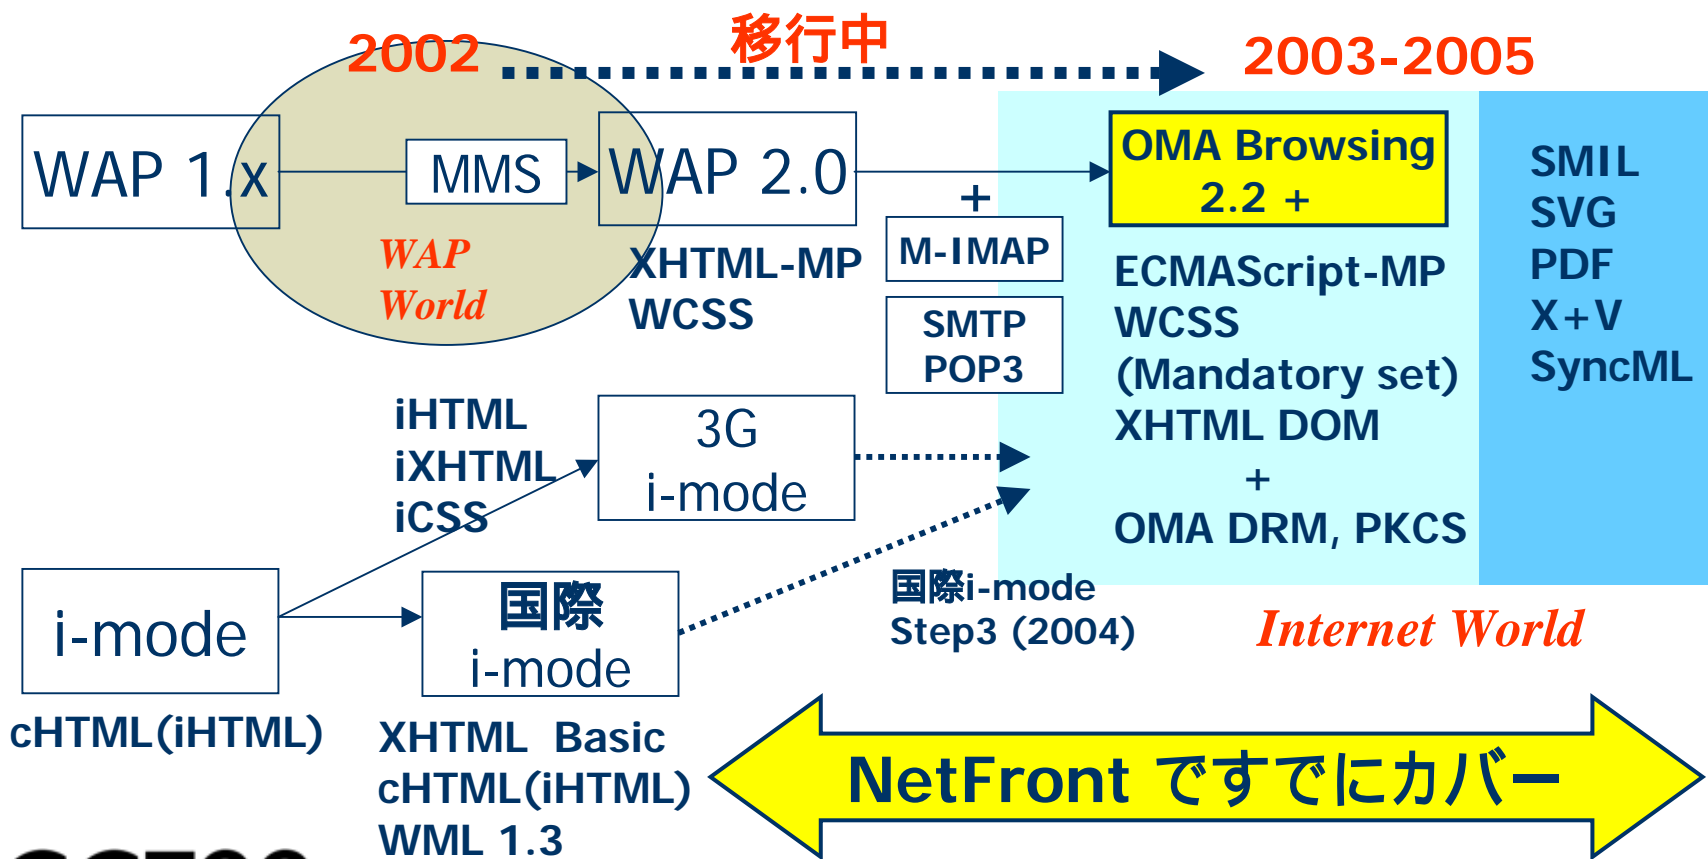

China Mobile

Bell South

Telcel

.....

次世代携帯:NetFrontで今後の要求を先取り

- NetFront v3 で WAP2.0(XHTML-MP, WCSS) をサポート。
ECMAScript, SMIL, SVGといった次世代仕様も含有
- OMAでは、Browsing 2.2 仕様策定が進行中。
ACCESSが、OMA Browsing 2.1, 2.2 以降の ETR(Enabler Testing Requirement) Editor として IOT を検討中。

時間に応じて画面内のレイアウトを変化させて自動表示する。

KDDI が、1xEV-DO WIN でSMILベースのサービスEZ Channelを2003年11/28からスタート。

ACCESS から KDDI にSMIL Player をライセンス。

©2004 ACCESS PUBLISHING, Ltd

週末は東京でも見頃です
提供: (株)ウェザーニューズ

© weathernews

SVG: ベクター表示機能