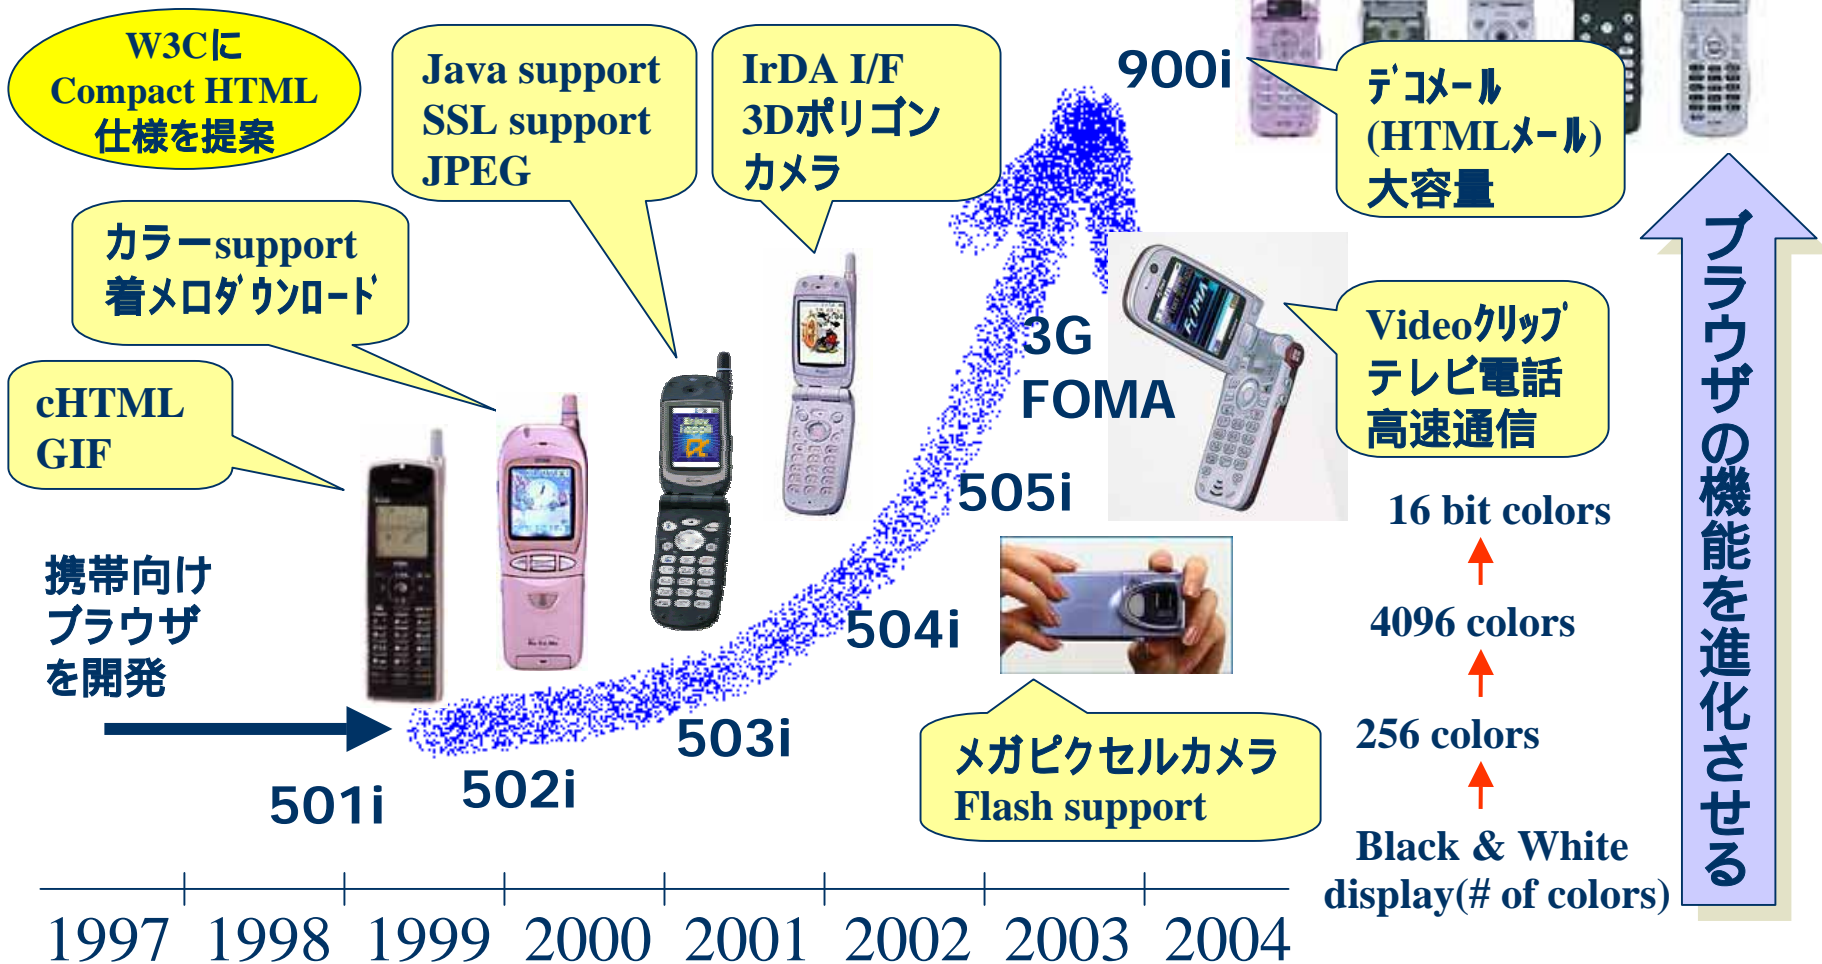

ACCESS Browser – 進化を先取り

ハードウェアの進化を先取りして、機能を追加し、
携帯インターネットの市場をリード。