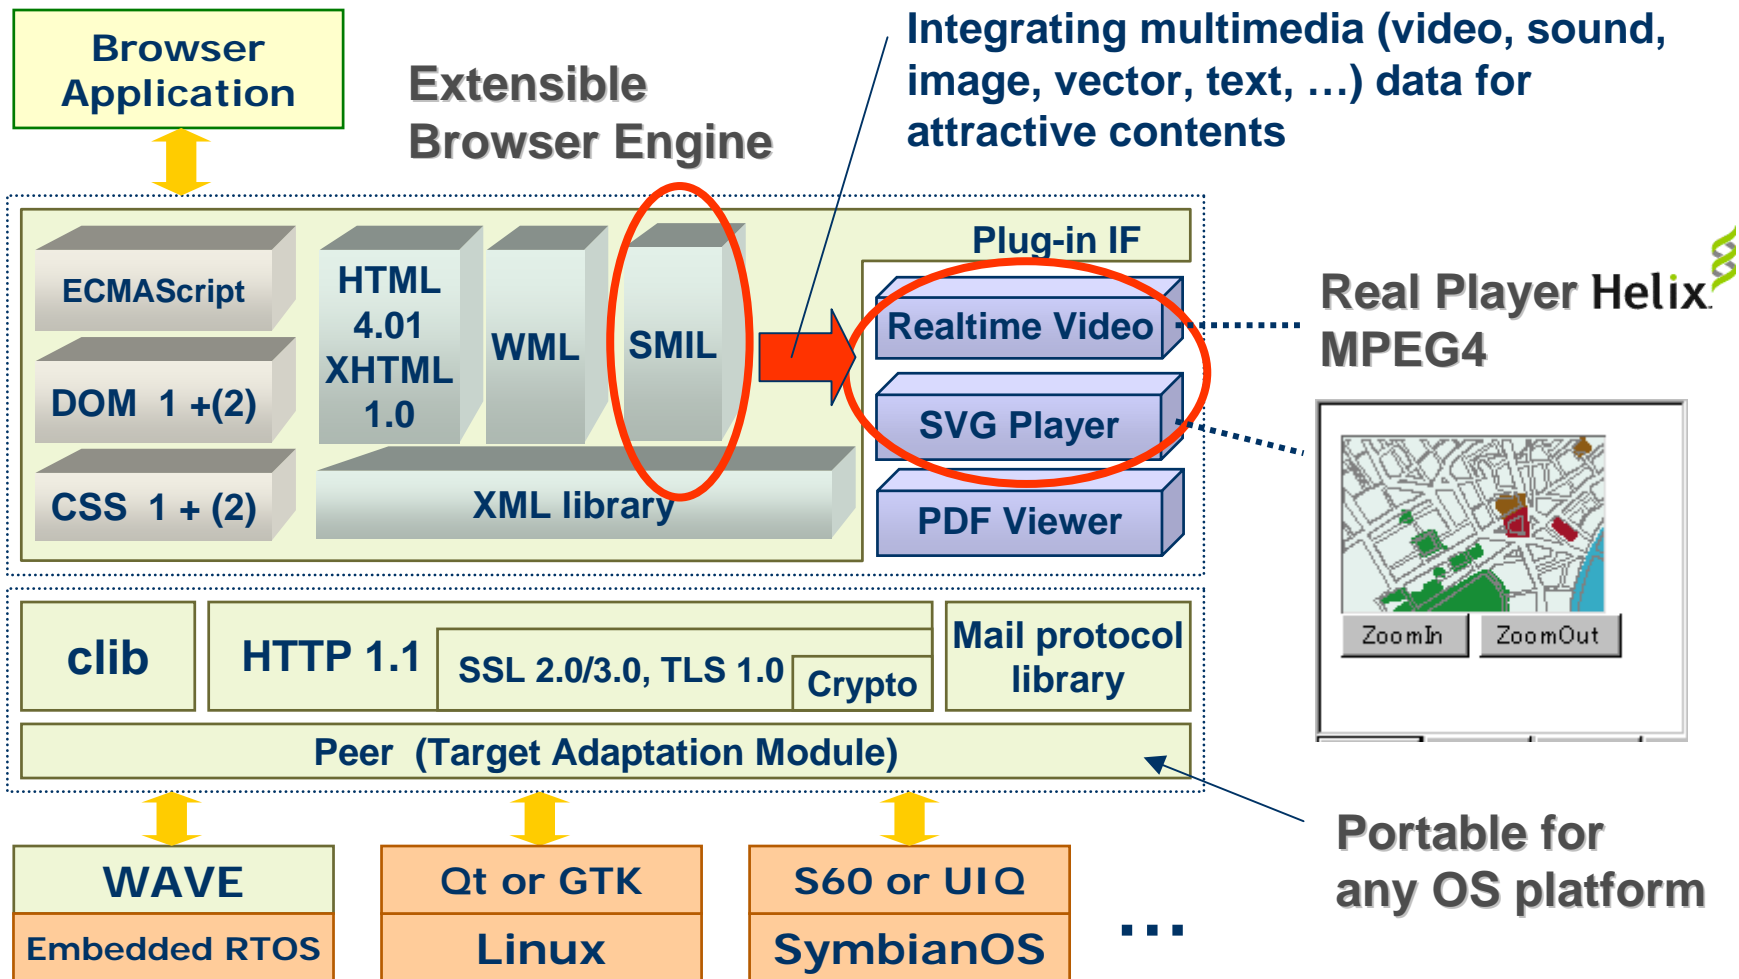

China Mobile

Bell South

Telcel

.....

次世代携帯:NetFrontで今後の要求を先取り

- NetFront v3 で WAP2.0(XHTML-MP, WCSS) をサポート。
ECMAScript, SMIL, SVGといった次世代仕様も含有
- OMAでは、Browsing 2.2 仕様策定が進行中。
ACCESSが、OMA Browsing 2.1, 2.2 以降の ETR(Enabler Testing Requirement) Editor として IOT を検討中。

ACCESS Browser – 進化を先取り

ハードウェアの進化を先取りして、機能を追加し、
携帯インターネットの市場をリード。

NetFront® - Advanced Software Architecture

SMIL: マルチメディア機能を融合

これまで、携帯のマルチメディア機能(静止画、サウンド、アニメ、3D、動画など)は、個別に搭載されてきた。これらを組み合わせるフレームワークがあれば、リッチなコンテンツが可能。SMIL技術を利用し、データを時間軸で同期させて、TV的に見せる。

時間に応じて画面内のレイアウトを変化させて自動表示する。

KDDI が、1xEV-DO WIN でSMILベースのサービスEZ Channelを2003年11/28からスタート。

ACCESS から KDDI にSMIL Player をライセンス。

©2004 ACCESS PUBLISHING, Ltd

週末は東京でも見頃です
提供: (株)ウェザーニューズ

© weathernews

SVG: ベクター表示機能