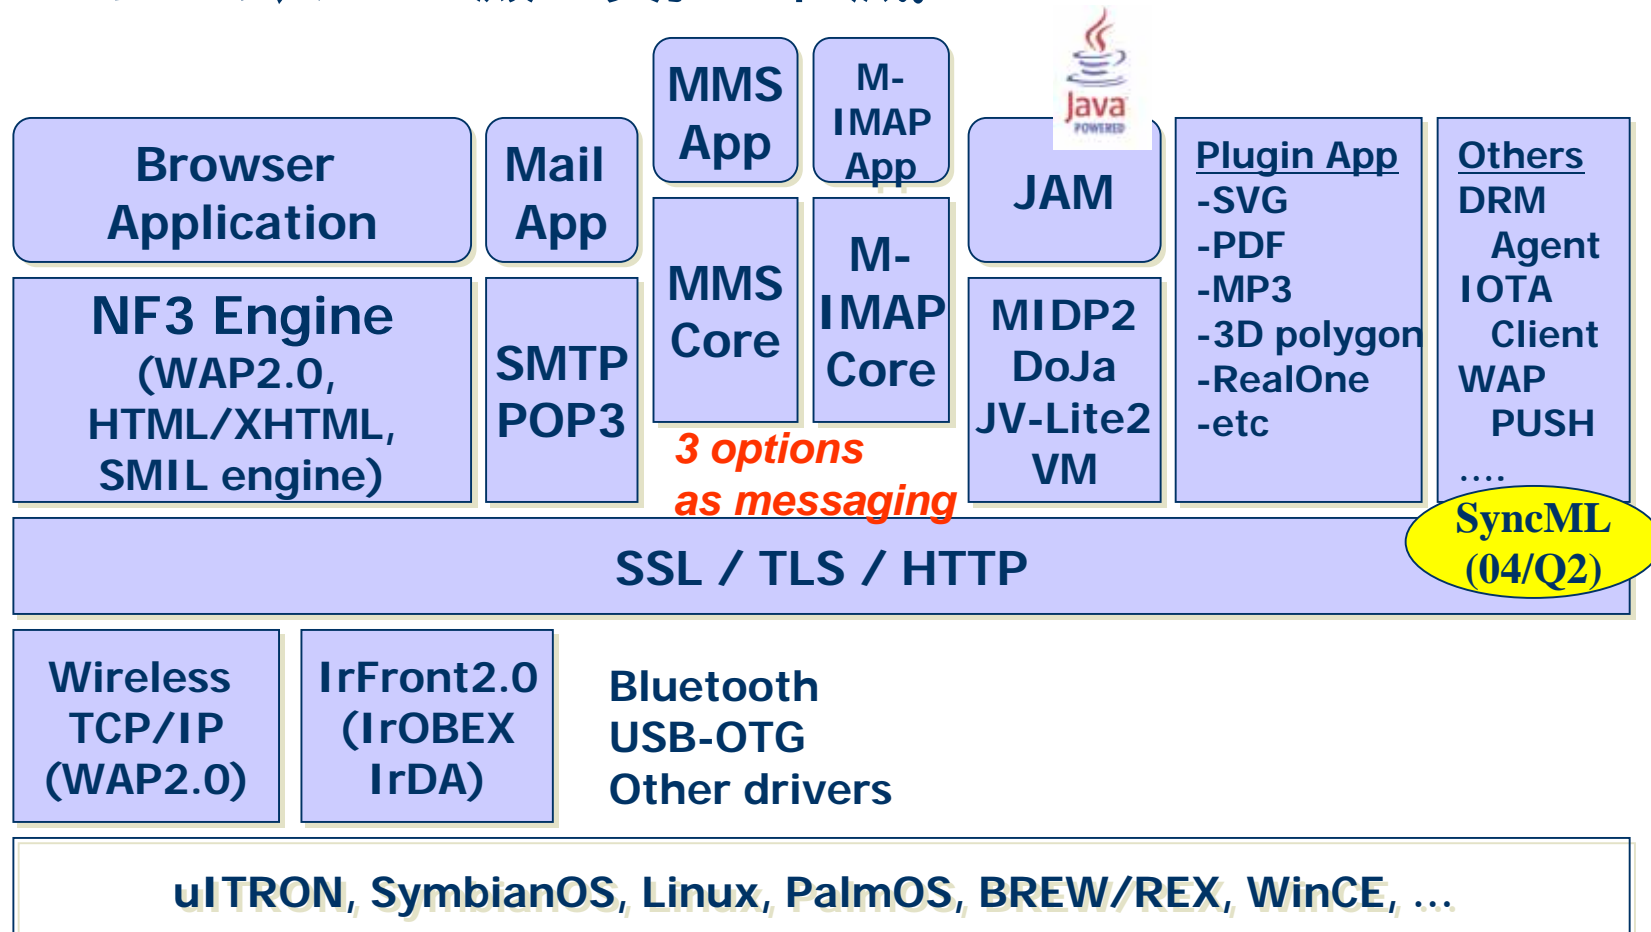

地上波デジタル放送携帯Profile (1seg Browser)

- 携帯用ブラウザ(XHTML/HTML) をベースに、放送用の拡張を追加し統合。1つのブラウザで、携帯コンテンツ閲覧とデータ放送コンテンツに対応。(対応済み)
- ARIB規格(Type1) 準拠
 - ARIB STD-B24 付属4, ARIB TR-B14 C-profile
 - XHTML Basic + CSS + ECMAScript
 - 放送連動機能(放送イベント)
 - `<bml:bevent>`, `<bml:beitem>` の番組連動
 - 放送用拡張機能
 - ブラウザ擬似オブジェクト
 - NVRAM アクセス機能
 - DSM-CC アクセス機能など

2005年商用サービス開始をターゲットに試作中

ACCESS のブラウザ開発の考え方

通信事業者毎の様々な要求に対応できるブラウザエンジンを開発し、メーカーが製品開発を効率化できるようにする。また、メーカー独自の付加価値 (UIデザイン、拡張機能) を追加しやすい構造にする。

NetFront v3 シングルエンジンで、DoCoMo, Vadafone, 海外WAP2.0, 中国向け、モバイルテレビ(1seg Browser) などすべてのエリアをカバー。

ACCESS の統合クライアントソリューション

ブラウザ、メッセージング、Javaなどを統合したクライアントソリューションにより、メーカーの負担を軽減。 **NetFront Mobile Client Suite**

すべてのメジャーな OS をサポート

SymbianOS/S60/UIQ

PalmOS

VxWorks

Linux

BREW/RexOS (Qualcomm)

MS WinCE (PocketPC)

uITRON OS

今後は、さらにネット家電に広く展開！

各カテゴリー向けに適したソリューションを提供。

DTV向けBMLブラウザ・
HTMLブラウザ

車載・カーナビ

ホームゲートウェイ

- ・ルータ型
- ・Lモード発展系
- ・制御パネル
- ・小型サーバ